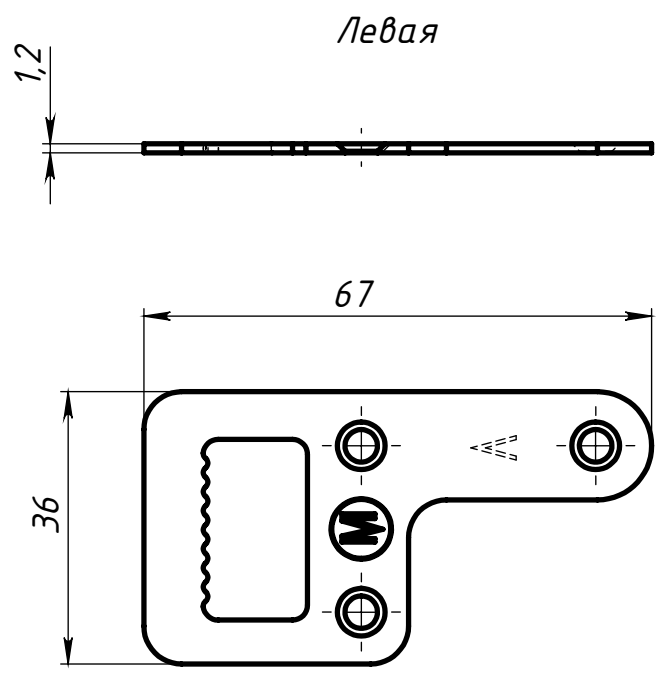

Перв. примен.
Справ. №

Подп. и дата
Инв. № дубл.
Взам. инв. №

Подп. и дата
Изм. Лист
Разраб.
Пров.
Т. контр.
Н. контр.
Утв.

Изм.	Лист	№ докум.	Подп.	Дата
Разраб.				
Пров.				
Т. контр.				
Н. контр.				
Утв.				

Подвеска мебельная 36x67
левая, правая

Лит.	Масса	Масштаб
	12,2	
Лист 1		Листов 1

ООО "Металлист"