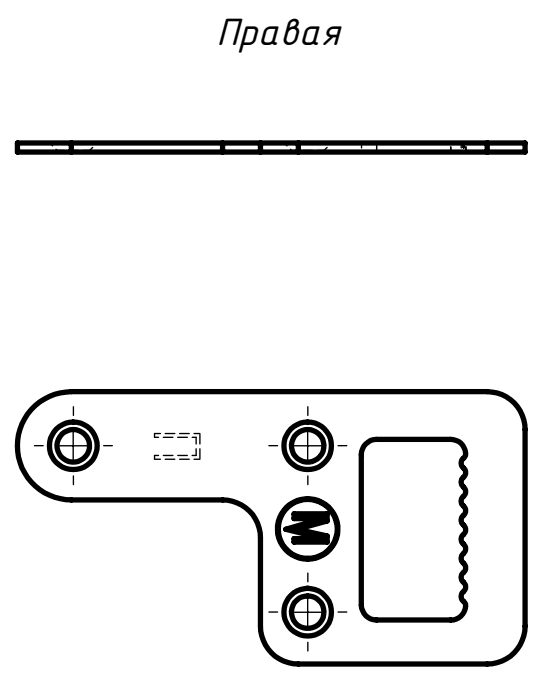

Перв. примен.
Справ. №

Подп. и дата
Инв. № дубл.
Взам. инв. №

Подп. и дата
Изм. Лист
Разраб.
Пров.
Т. контр.
Н. контр.
Утв.

Изм.	Лист	№ докум.	Подп.	Дата
Разраб.				
Пров.				
Т. контр.				
Н. контр.				
Утв.				

Подвеска мебельная 36x67
левая, правая

Лит.	Масса	Масштаб
	12,2	
Лист 1		Листов 1

ООО "Металлист"